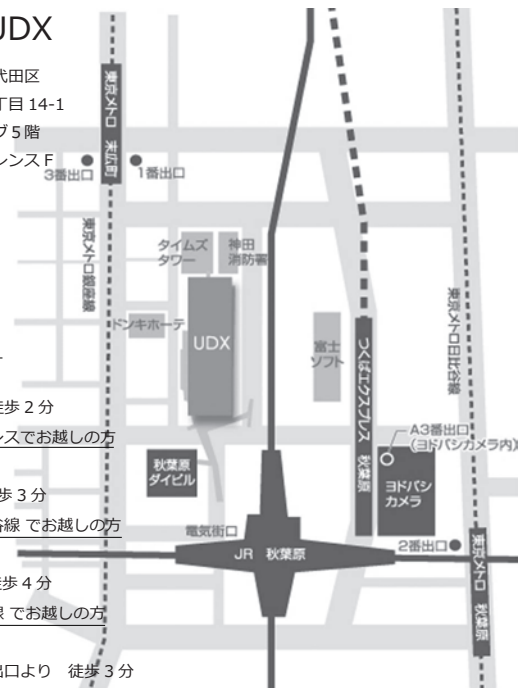

筑波大学長 **永田 恭介**

地図 ～初日の開催場所～

秋葉原 UDX

住所：東京都千代田区
外神田四丁目14-1
部屋：南ウイング5階
カンファレンスF

JRでお越しの方

秋葉原駅
電気街口より 徒歩2分

つくばエクスプレスでお越しの方

秋葉原駅
A3出口より 徒歩3分

東京メトロ日比谷線でお越しの方

秋葉原駅
2番出口より 徒歩4分

東京メトロ銀座線でお越しの方

末広町駅
1番または3番出口より 徒歩3分

お申し込み方法

WEB サイトより

WEB サイトにアクセスし、お申し込みフォームよりお申し込み下さい。

講座を選択